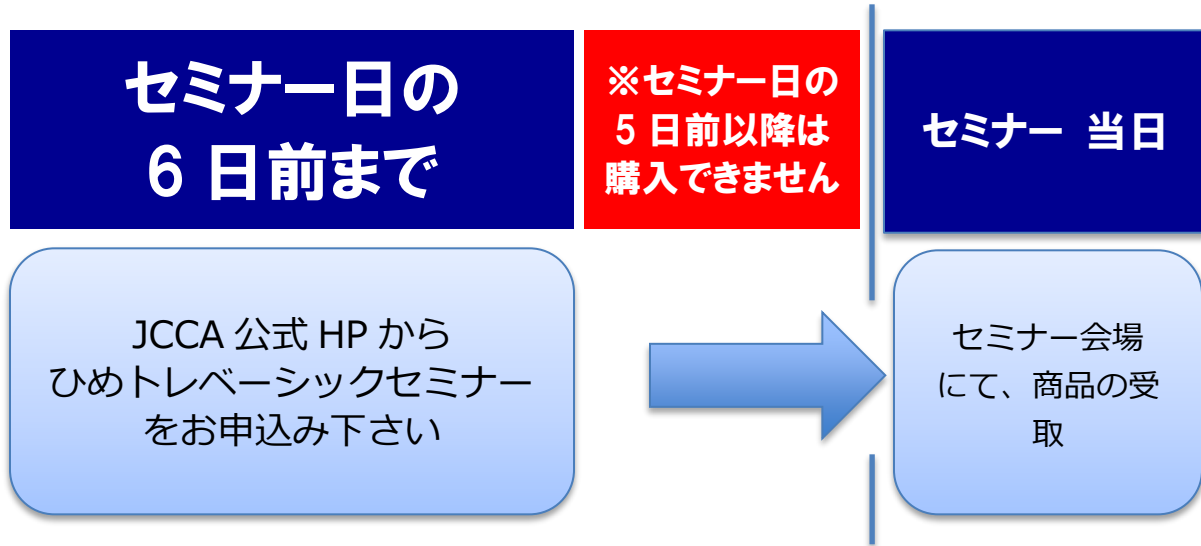

【ひめトレキャンペーン商品のお申込フロー】

=====

【その他お申込みの注意事項】

- ※指導用のため、転売はできません。
- ※再受講の場合は適応外です。
- ※お申込み完了後のキャンセル or 内容変更は一切できません。
- ※キャンペーン商品のお支払いは、クレジットカード払いのみになります。
- ※硬め（現在販売中の『柔らかい』製品と異なります）のひめトレも含まれる
  可能性があります。効果に差はありませんので交換はできかねます。

上記の注意事項をあらかじめご了承ください。

=====

この機会に是非キャンペーン商品をお求めいただき、
ひめトレをよりたくさんの方の指導現場でご活用いただければ幸いです。