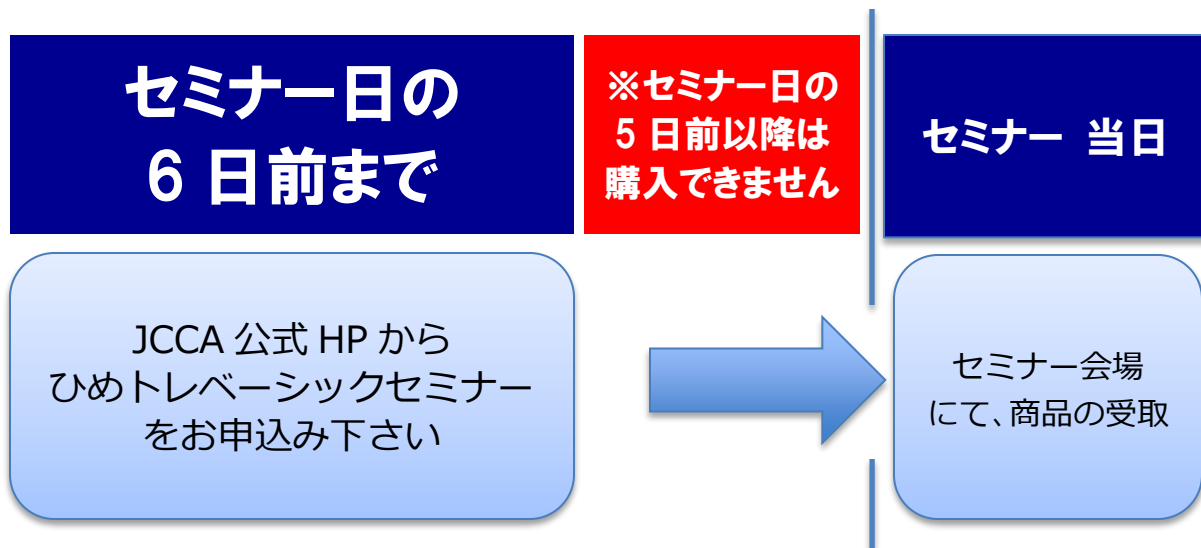

### 【！購入に関する注意事項！】

ひめトレ商品の購入をご希望の場合、セミナー日の6日前までに、ひめトレ商品とセミナーのお申込みを完了して下さい。

商品発送都合の為、期限を過ぎてからの購入は出来ません。

※セミナー受講後の購入もお受けできません。

例) 4月10日(日)のセミナーに申込みの場合、  
4月 4日(月)までにお申込みが完了していること。

次のページに続く

【ひめトレキャンペーン商品のお申込フロー】